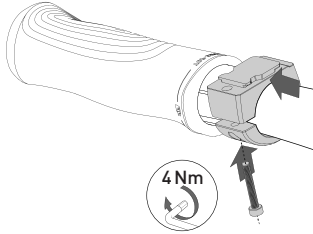

Diebstahlsicherung | Anti-theft Option

1 L + R ✓

2

www.cube.eu/service/manuals/

DE Ausschließlich kompatibel mit ACID Griffen.

Bitte Betriebsanleitung des Frontlichts beachten.

EN Only compatible with ACID Grips.

Please note the operating instructions for the front light.

IT Compatibile solo con ACID Grips.

Osservare le istruzioni per l'uso del fanale anteriore.

ES Sólo compatible con ACID Grips.

Tenga en cuenta el manual de instrucciones de la luz delantera.