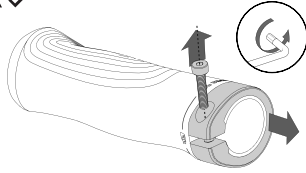

Diebstahlsicherung | Anti-theft Option

1 L + R ✓

2

www.cube.eu/service/manuals/

DE Ausschließlich kompatibel mit ACID Griffen.

Bitte Betriebsanleitung des Frontlichts beachten.

EN Only compatible with ACID Grips.

Please note the operating instructions for the front light.

IT Compatibile solo con ACID Grips.

Osservare le istruzioni per l'uso del fanale anteriore.

ES Sólo compatible con ACID Grips.

Tenga en cuenta el manual de instrucciones de la luz delantera.