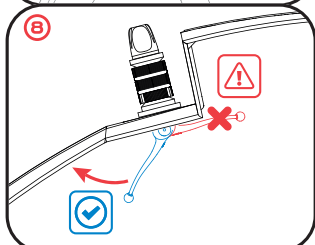

MONTAGEANLEITUNG / INSTRUCTION:

HINWEIS / NOTE FOR TAPERED ADAPTER:

DE

Bei Tapered-Federgabeln ist der mitgelieferte Tapered Adapter (TA) zu montieren. Sollte dieser nicht in den Gabelschaft geschoben werden können, so muss der Adapter angepasst werden. Suchen Sie hierzu einen Fachhändler auf.

ENG

For tapered forks, use the supplied Tapered Adapter (TA). If this can not be pushed into the steerer tube, then the adapter must be adjusted. To do this, find a authorized dealer.

PENDING SYSTEM GMBH & CO KG
CUBE Bikes
Ludwig-Hüttner-Str. 5-7
D-95679 Waldershof