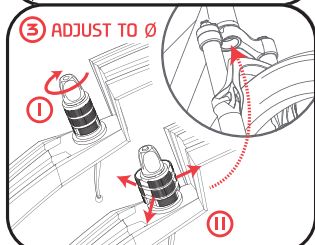

MONTAGEANLEITUNG / INSTRUCTION:

HINWEIS / NOTE FOR TAPERED ADAPTER:

DE

Bei Tapered-Federgabeln ist der mitgelieferte Tapered Adapter (TA) zu montieren. Sollte dieser nicht in den Gabelschaft geschoben werden können, so muss der Adapter angepasst werden. Suchen Sie hierzu einen Fachhändler auf.

ENG

For tapered forks, use the supplied Tapered Adapter (TA). If this can not be pushed into the steerer tube, then the adapter must be adjusted. To do this, find a authorized dealer.

PENDING SYSTEM GMBH & CO KG
CUBE Bikes
Ludwig-Hüttner-Str. 5-7
D-95679 Waldershof