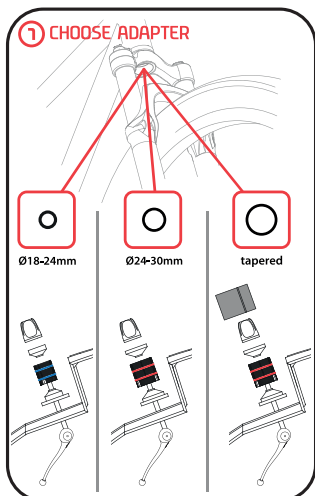

MONTAGEANLEITUNG / INSTRUCTION:

HINWEIS / NOTE FOR TAPERED ADAPTER:

DE

Bei Tapered-Federgabeln ist der mitgelieferte Tapered Adapter (TA) zu montieren. Sollte dieser nicht in den Gabelschaft geschoben werden können, so muss der Adapter angepasst werden. Suchen Sie hierzu einen Fachhändler auf.

ENG

For tapered forks, use the supplied Tapered Adapter (TA). If this can not be pushed into the steerer tube, then the adapter must be adjusted. To do this, find a authorized dealer.

PENDING SYSTEM GMBH & CO KG
CUBE Bikes
Ludwig-Hüttner-Str. 5-7
D-95679 Waldershof