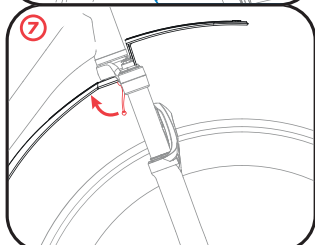

MONTAGEANLEITUNG / INSTRUCTION:

HINWEIS / NOTE FOR TAPERED ADAPTER:

DE

Bei Tapered-Federgabeln ist der mitgelieferte Tapered Adapter (TA) zu montieren. Sollte dieser nicht in den Gabelschaft geschoben werden können, so muss der Adapter angepasst werden. Suchen Sie hierzu einen Fachhändler auf.

ENG

For tapered forks, use the supplied Tapered Adapter (TA). If this can not be pushed into the steerer tube, then the adapter must be adjusted. To do this, find a authorized dealer.

PENDING SYSTEM GMBH & CO KG
CUBE Bikes
Ludwig-Hüttner-Str. 5-7
D-95679 Waldershof