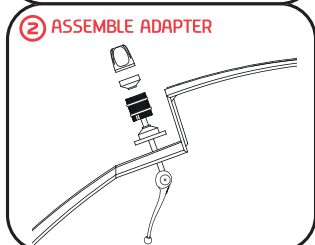

MONTAGEANLEITUNG / INSTRUCTION:

HINWEIS / NOTE FOR TAPERED ADAPTER:

DE

Bei Tapered-Federgabeln ist der mitgelieferte Tapered Adapter (TA) zu montieren. Sollte dieser nicht in den Gabelschaft geschoben werden können, so muss der Adapter angepasst werden. Suchen Sie hierzu einen Fachhändler auf.

ENG

For tapered forks, use the supplied Tapered Adapter (TA). If this can not be pushed into the steerer tube, then the adapter must be adjusted. To do this, find a authorized dealer.

PENDING SYSTEM GMBH & CO KG
CUBE Bikes
Ludwig-Hüttner-Str. 5-7
D-95679 Waldershof