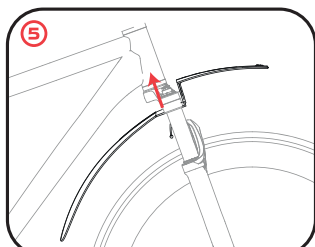

MONTAGEANLEITUNG / INSTRUCTION:

HINWEIS / NOTE FOR TAPERED ADAPTER:

DE

Bei Tapered-Federgabeln ist der mitgelieferte Tapered Adapter (TA) zu montieren. Sollte dieser nicht in den Gabelschaft geschoben werden können, so muss der Adapter angepasst werden. Suchen Sie hierzu einen Fachhändler auf.

ENG

For tapered forks, use the supplied Tapered Adapter (TA). If this can not be pushed into the steerer tube, then the adapter must be adjusted. To do this, find a authorized dealer.

PENDING SYSTEM GMBH & CO KG
CUBE Bikes
Ludwig-Hüttner-Str. 5-7
D-95679 Waldershof