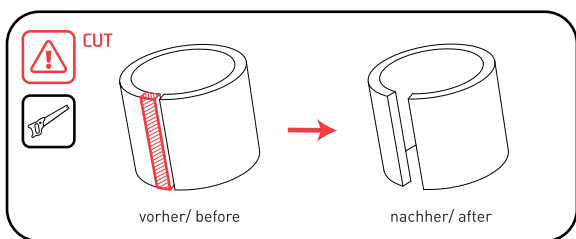

MONTAGEANLEITUNG / INSTRUCTION:

HINWEIS / NOTE FOR TAPERED ADAPTER:

DE

Bei Tapered-Federgabeln ist der mitgelieferte Tapered Adapter (TA) zu montieren. Sollte dieser nicht in den Gabelschaft geschoben werden können, so muss der Adapter angepasst werden. Suchen Sie hierzu einen Fachhändler auf.

ENG

For tapered forks, use the supplied Tapered Adapter (TA). If this can not be pushed into the steerer tube, then the adapter must be adjusted. To do this, find a authorized dealer.

PENDING SYSTEM GMBH & CO KG
CUBE Bikes
Ludwig-Hüttner-Str. 5-7
D-95679 Waldershof