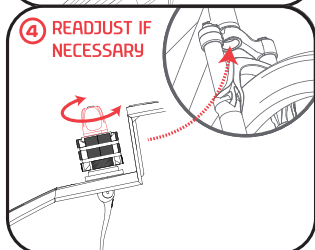

MONTAGEANLEITUNG / INSTRUCTION:

HINWEIS / NOTE FOR TAPERED ADAPTER:

DE

Bei Tapered-Federgabeln ist der mitgelieferte Tapered Adapter (TA) zu montieren. Sollte dieser nicht in den Gabelschaft geschoben werden können, so muss der Adapter angepasst werden. Suchen Sie hierzu einen Fachhändler auf.

ENG

For tapered forks, use the supplied Tapered Adapter (TA). If this can not be pushed into the steerer tube, then the adapter must be adjusted. To do this, find a authorized dealer.

PENDING SYSTEM GMBH & CO KG
CUBE Bikes
Ludwig-Hüttner-Str. 5-7
D-95679 Waldershof