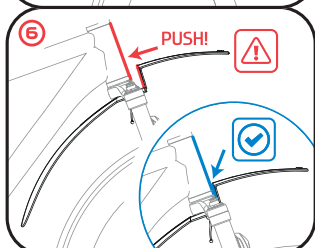

MONTAGEANLEITUNG / INSTRUCTION:

HINWEIS / NOTE FOR TAPERED ADAPTER:

DE

Bei Tapered-Federgabeln ist der mitgelieferte Tapered Adapter (TA) zu montieren. Sollte dieser nicht in den Gabelschaft geschoben werden können, so muss der Adapter angepasst werden. Suchen Sie hierzu einen Fachhändler auf.

ENG

For tapered forks, use the supplied Tapered Adapter (TA). If this can not be pushed into the steerer tube, then the adapter must be adjusted. To do this, find a authorized dealer.

PENDING SYSTEM GMBH & CO KG
CUBE Bikes
Ludwig-Hüttner-Str. 5-7
D-95679 Waldershof