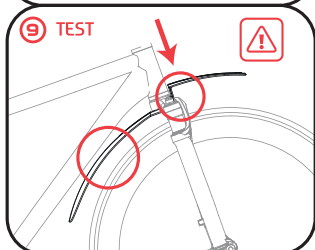

MONTAGEANLEITUNG / INSTRUCTION:

HINWEIS / NOTE FOR TAPERED ADAPTER:

DE

Bei Tapered-Federgabeln ist der mitgelieferte Tapered Adapter (TA) zu montieren. Sollte dieser nicht in den Gabelschaft geschoben werden können, so muss der Adapter angepasst werden. Suchen Sie hierzu einen Fachhändler auf.

ENG

For tapered forks, use the supplied Tapered Adapter (TA). If this can not be pushed into the steerer tube, then the adapter must be adjusted. To do this, find a authorized dealer.

PENDING SYSTEM GMBH & CO KG
CUBE Bikes
Ludwig-Hüttner-Str. 5-7
D-95679 Waldershof