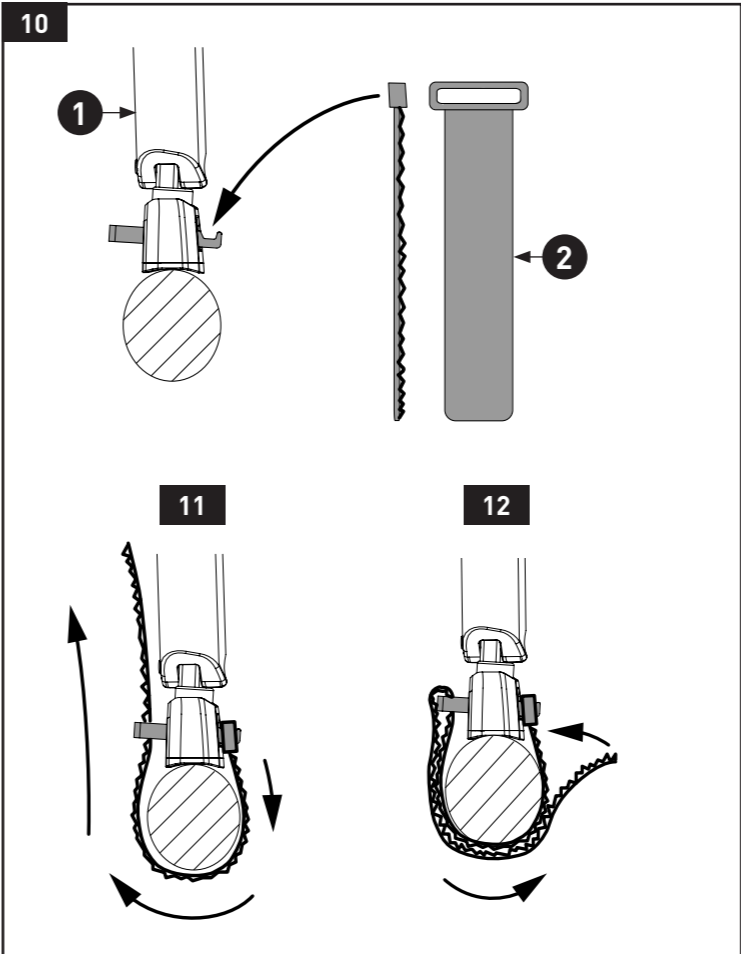

4 x 1 **Distanzhülse klein**
spacer small

5 x 1 **Distanzhülse groß**
spacer big

6 x 1 **Achsschraube mit Linksgewinde**
axle bolt with left hand thread
□ 5 mm

7 x 1 **Achsenkappe**
axle cap
□ 5 mm

maximale Zuladung 15 kg
kein Kindertransport
maximum load 15 kg
no child transportation