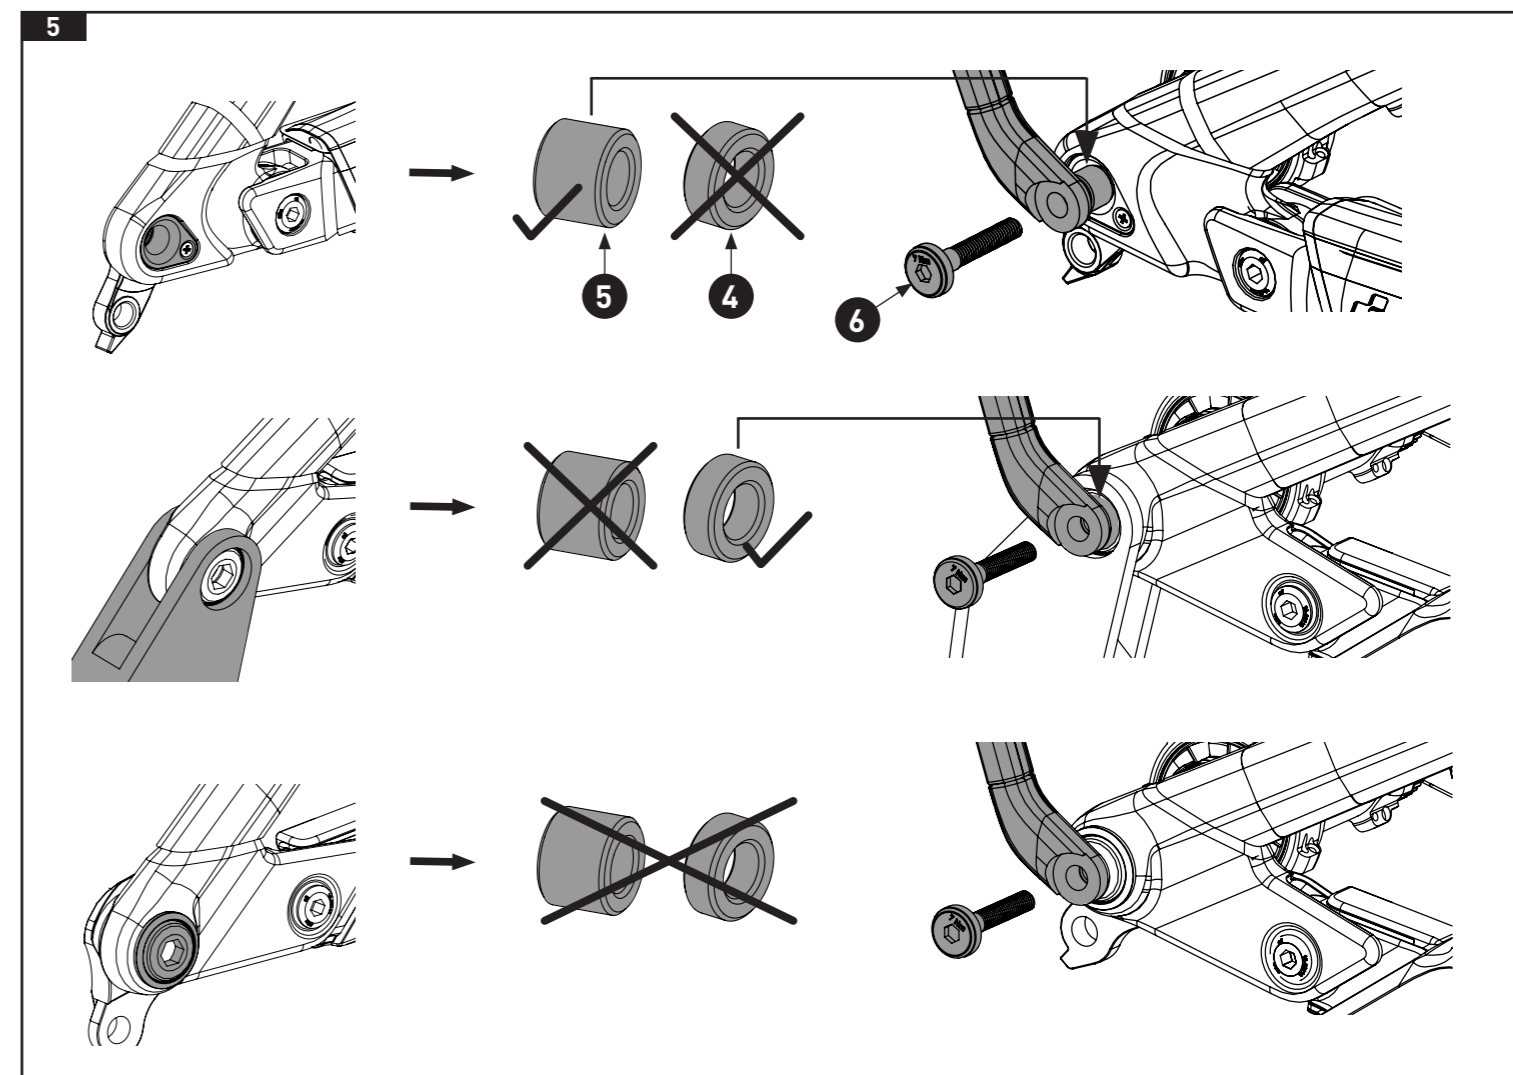

1 x 1 **Gepäckträger**
carrier
□ 2,5 mm & 5 mm

2 x 2 **Gurte**
straps

3 x 1 **Steckachse für Gepäckträger FULL SUSPENSION RILink Axle Mount**
Thru Axle for Carrier FULL SUSPENSION RILink Axle Mount
□ 5 mm

4 x 1 **Distanzhülse klein**
spacer small

5 x 1 **Distanzhülse groß**
spacer big

6 x 1 **Achsschraube mit Linksgewinde**
axle bolt with left hand thread
□ 5 mm

7 x 1 **Achsenkappe**
axle cap
□ 5 mm

maximale Zuladung 15 kg
kein Kindertransport
maximum load 15 kg
no child transportation