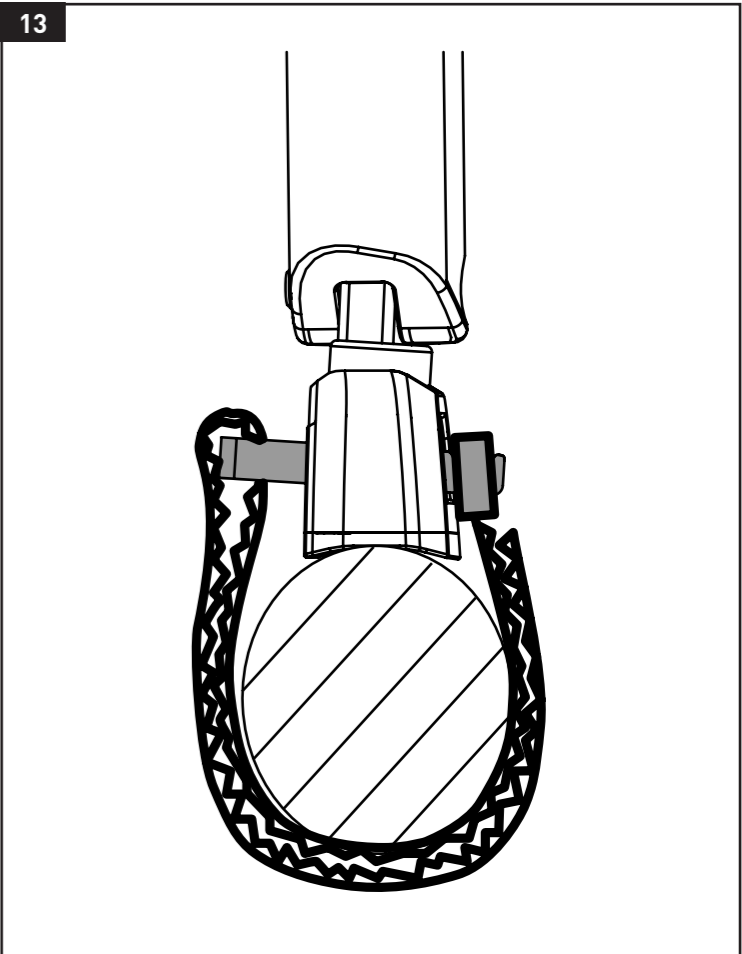

1 x 1 **Gepäckträger**
carrier
□ 2,5 mm & 5 mm

2 x 2 **Gurte**
straps

3 x 1 **Steckachse für Gepäckträger FULL SUSPENSION RILink Axle Mount**
Thru Axle for Carrier FULL SUSPENSION RILink Axle Mount
□ 5 mm

4 x 1 **Distanzhülse klein**
spacer small

5 x 1 **Distanzhülse groß**
spacer big

6 x 1 **Achsschraube mit Linksgewinde**
axle bolt with left hand thread
□ 5 mm

7 x 1 **Achsenkappe**
axle cap
□ 5 mm

maximale Zuladung 15 kg
kein Kindertransport
maximum load 15 kg
no child transportation