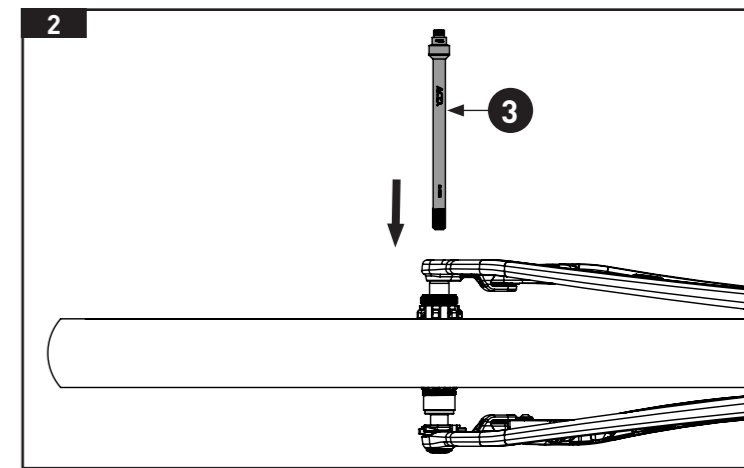

4 x 1 **Distanzhülse klein**
spacer small

5 x 1 **Distanzhülse groß**
spacer big

6 x 1 **Achsschraube mit Linksgewinde**
axle bolt with left hand thread
□ 5 mm

7 x 1 **Achsenkappe**
axle cap
□ 5 mm

maximale Zuladung 15 kg
kein Kindertransport
maximum load 15 kg
no child transportation